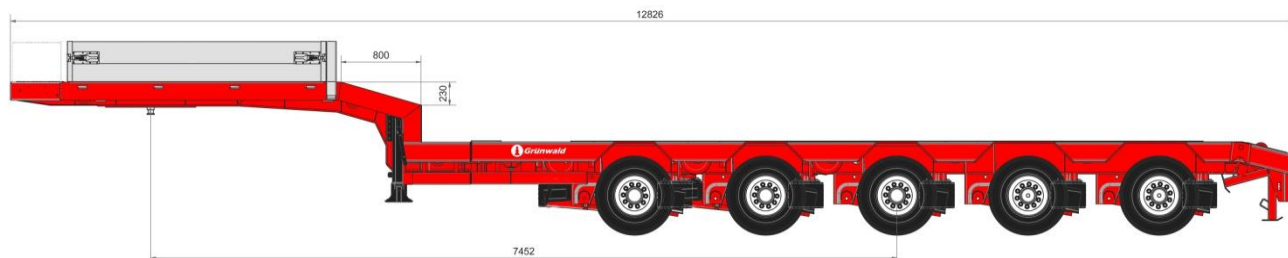

## Пятиосный раздвижной полуприцеп тяжеловоз Grünwald

### Преимущества

- Разработано совместно с немецкими специалистами.
- Усиленная стальная сварная рама, прочная гусачная часть и аппарели.
- Конструкция устойчивая к перегрузам.
- Оригинальные европейские комплектующие.
- Лакокрасочное покрытие для тяжелых климатических условий.
- Сварочные работы выполняются в аргоновой среде, что делает шов устойчивым к низким температурам.

### Технические характеристики

Оси	5x10000 кг
Нагрузка на ССУ	18500 кг
Полная масса	68500 кг
Собственная масса	13750 кг
Грузоподъемность	54750 кг
Высота ССУ	1250 мм
Длина платформы	9124+6000 мм
Габаритная длина	13224+6000 мм
Габаритная ширина	2550+400 мм

### Опции

- Высота ССУ 1350 мм.
- Гидравлические аппарели с собственной электрогидростанцией.